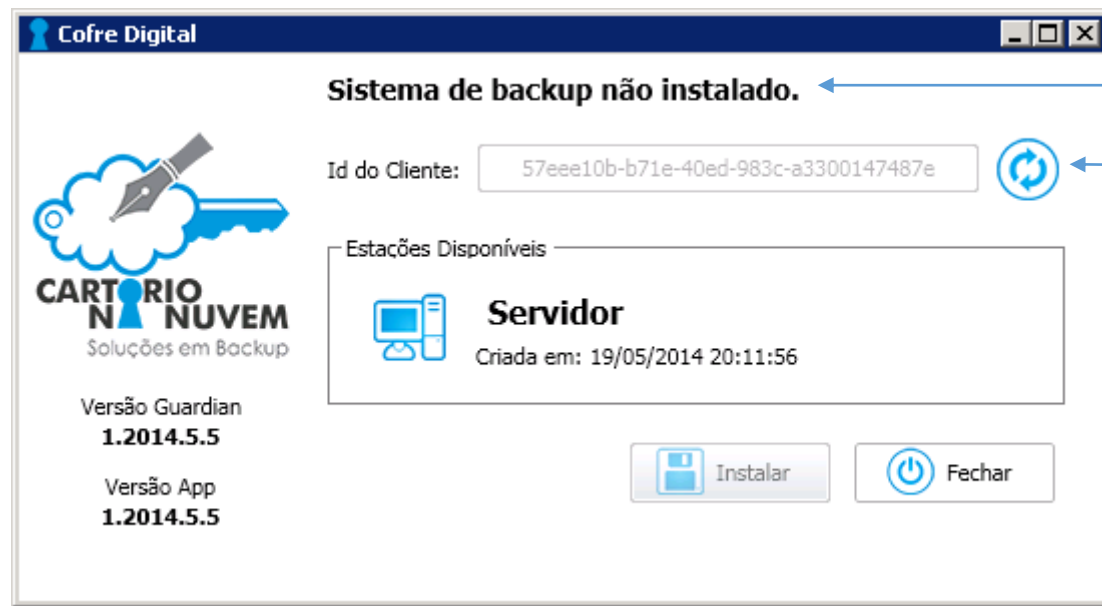

Instalação - Passo 3

O cadastro do **Id do cliente** informado será consultado nos servidores da Cofre Digital e será listado todas as estações cadastradas disponíveis

O instalador valida se existe o cliente Cofre Digital instalador na maquina

Botão para atualizar a lista de estações