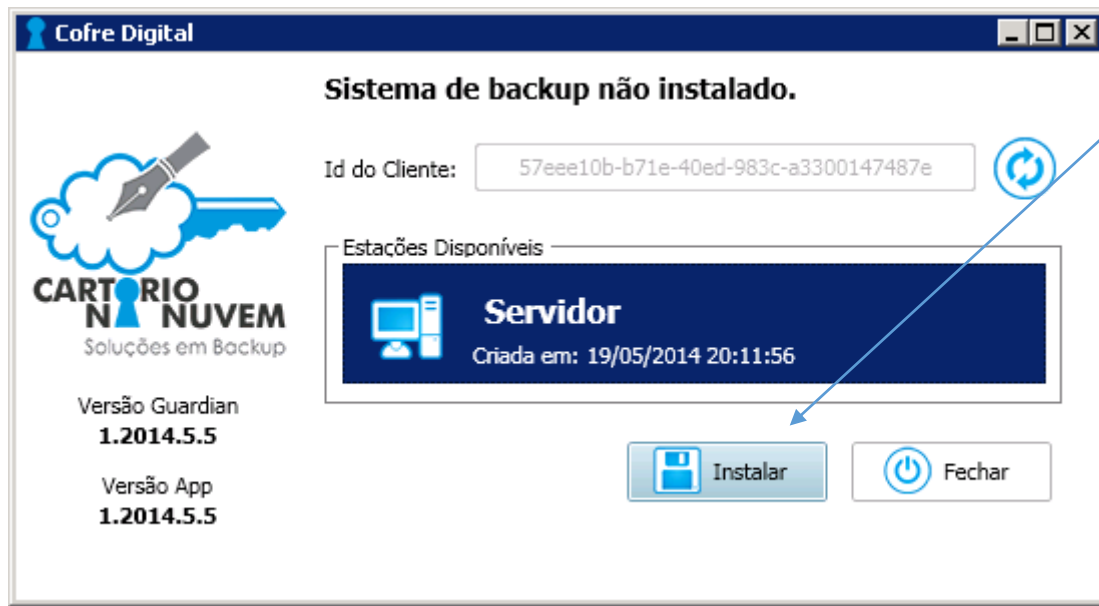

Selecione a estação que você deseja instalar e clique no botão **Instalar**